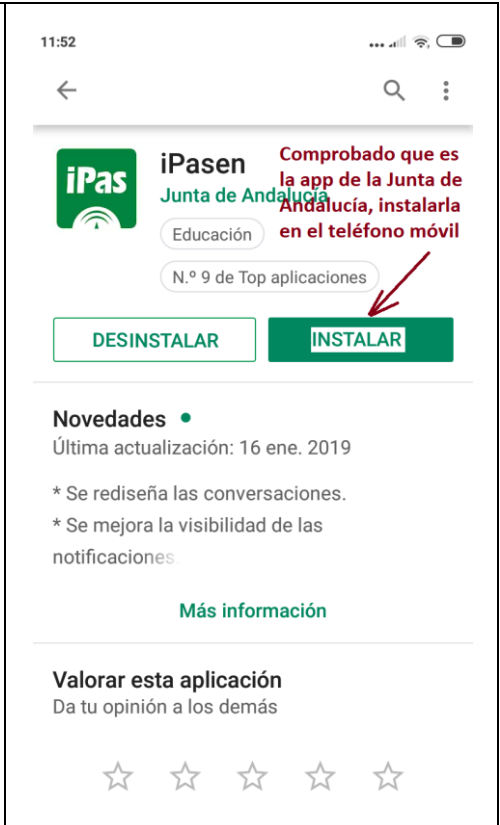

INSTRUCCIONES PARA SOLICITAR LA APP iPasen

1º Acceder a una plataforma de aplicaciones

2º Seleccionar la aplicación

3º Instalarla en nuestro dispositivo

4º Ejecutar la aplicación

5º Pinchar en el enlace adecuado