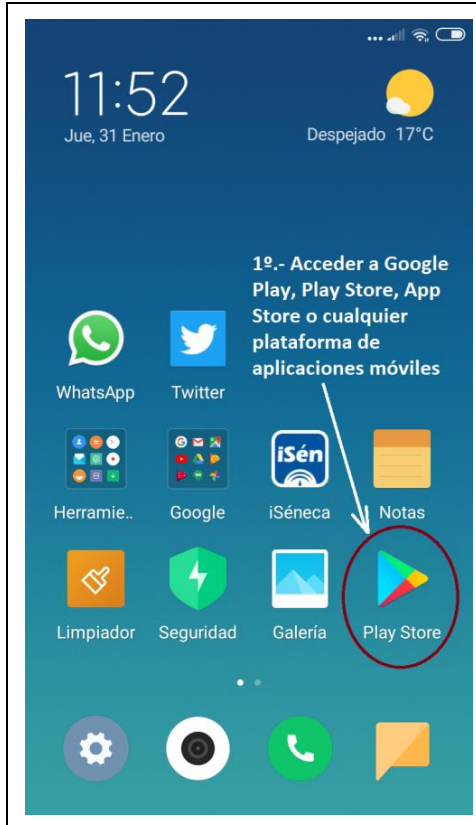

INSTRUCCIONES PARA SOLICITAR LA APP iPasen

1º Acceder a una plataforma de aplicaciones

2º Seleccionar la aplicación

3º Instalarla en nuestro dispositivo

4º Ejecutar la aplicación

5º Pinchar en el enlace adecuado