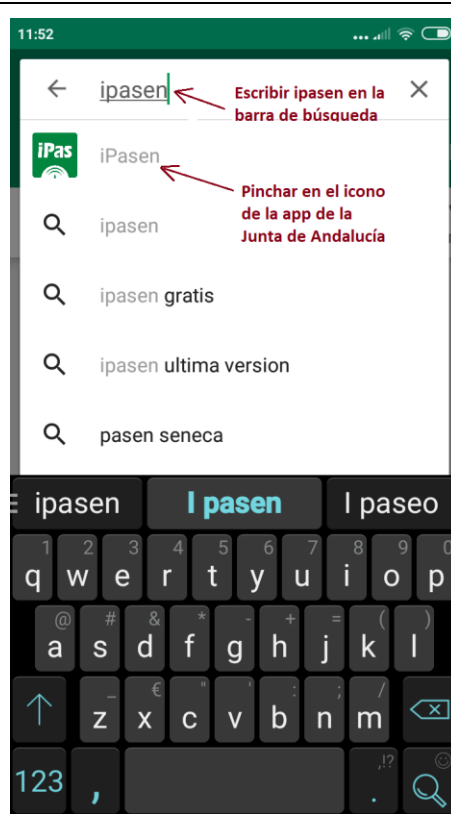

INSTRUCCIONES PARA SOLICITAR LA APP iPasen

1º Acceder a una plataforma de aplicaciones

2º Seleccionar la aplicación

3º Instalarla en nuestro dispositivo

4º Ejecutar la aplicación

5º Pinchar en el enlace adecuado