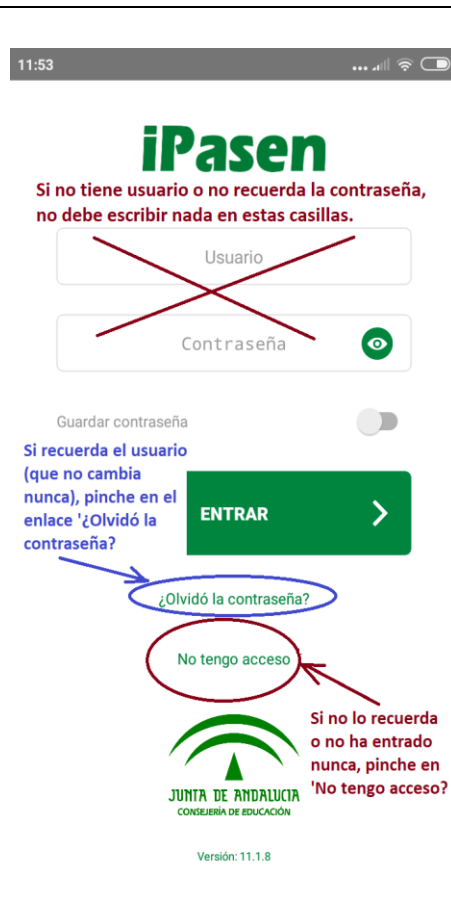

INSTRUCCIONES PARA SOLICITAR LA APP iPasen

1º Acceder a una plataforma de aplicaciones

2º Seleccionar la aplicación

3º Instalarla en nuestro dispositivo

4º Ejecutar la aplicación

5º Pinchar en el enlace adecuado

6º Completar los datos y aceptar