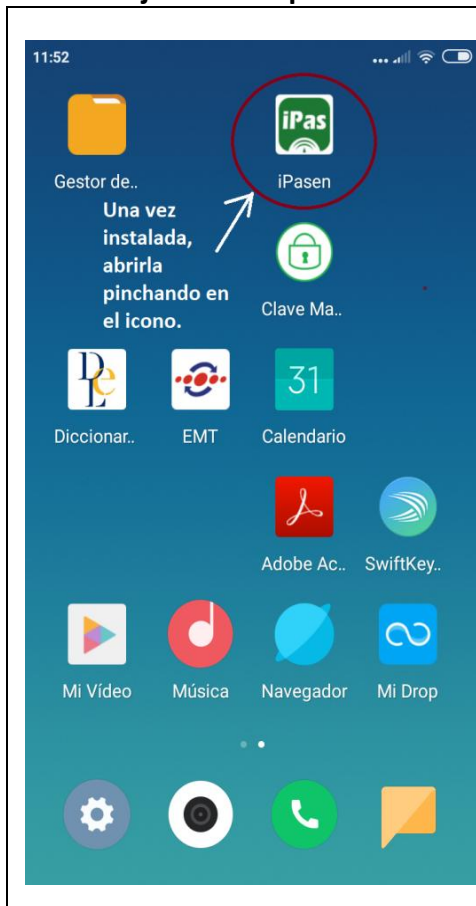

INSTRUCCIONES PARA SOLICITAR LA APP iPasen

1º Acceder a una plataforma de aplicaciones

2º Seleccionar la aplicación

3º Instalarla en nuestro dispositivo

4º Ejecutar la aplicación

5º Pinchar en el enlace adecuado